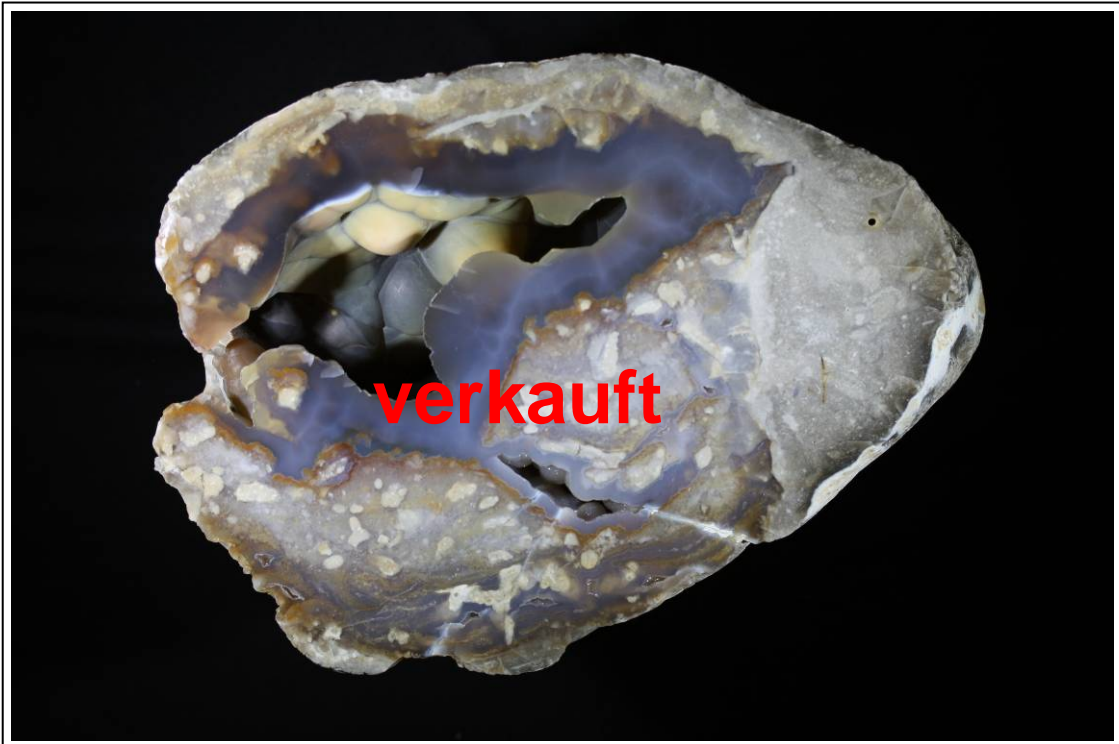

Flintkonkretionen mit Chalcedon und Quarz

Flintkonkretionen, Oberkreide, Côte d'Albâtre, Frankreich

1. Konkretion max. Ø von 225 mm, 4.1 kg, 60€ brutto

2. Konkretion max. Ø 180 mm, 2.05 kg, 40€ brutto

Bestellung an: Anne Schilling, Kiefernweg 8, 67346 Speyer E-Mail: auk.schilling@t-online.de